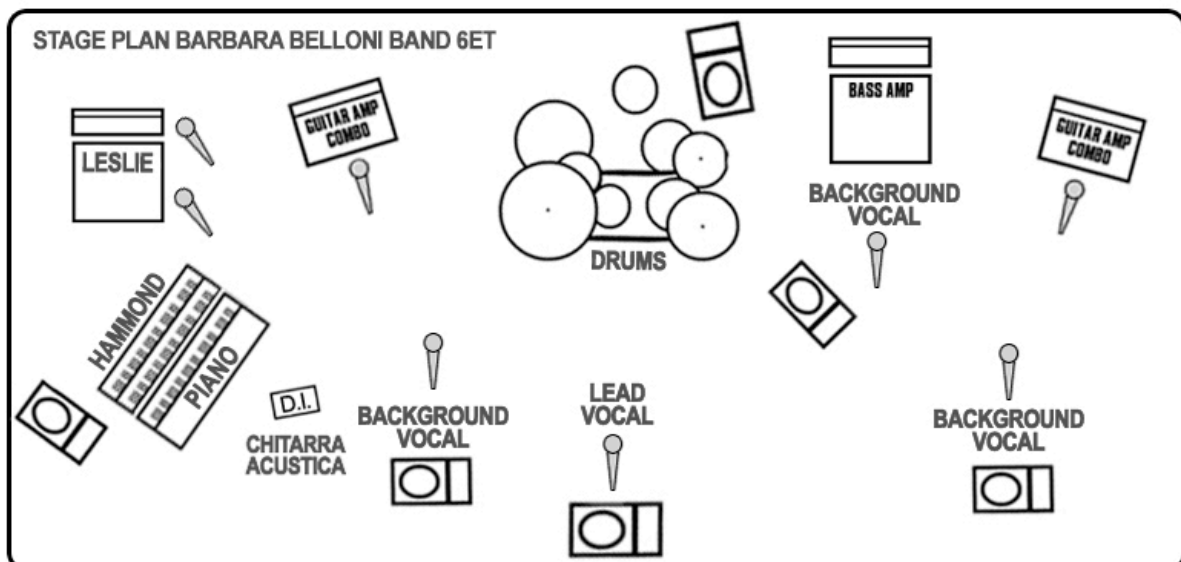

*Barbara
Belloni
Band*

Rolling Thunder
a celebration of
Bob Dylan

TECHNICAL RIDER

La Band è così composta:

- Voce solista
- Chitarra elettrica, acustica e background vocal
- Chitarra elettrica e background vocal
- Hammond Organ and Piano
- Basso e background vocal
- Batteria

Microfoni:

- Voce cantante
- Voce chitarrista (cori)
- Voce chitarrista (cori)
- Voce bassista (cori)

- Set per batteria
- 2 x Ampli chit. elettrica

- 2 x Hammond Organ

D.I. e ingressi

- Ampli basso (DI)
- Chit. acustica (DI)

- Piano (Stereo L+R)

Monitor:

- 1 per voce solista
- 2 per chitarristi
- 1 per batterista
- 1 per bassista
- 1 per organista

Mixer:

- minimo 16 canali con buon processore effetti (riverbero per le voci e la chitarra acustica).
- minimo 3 mandate monitor indipendenti.