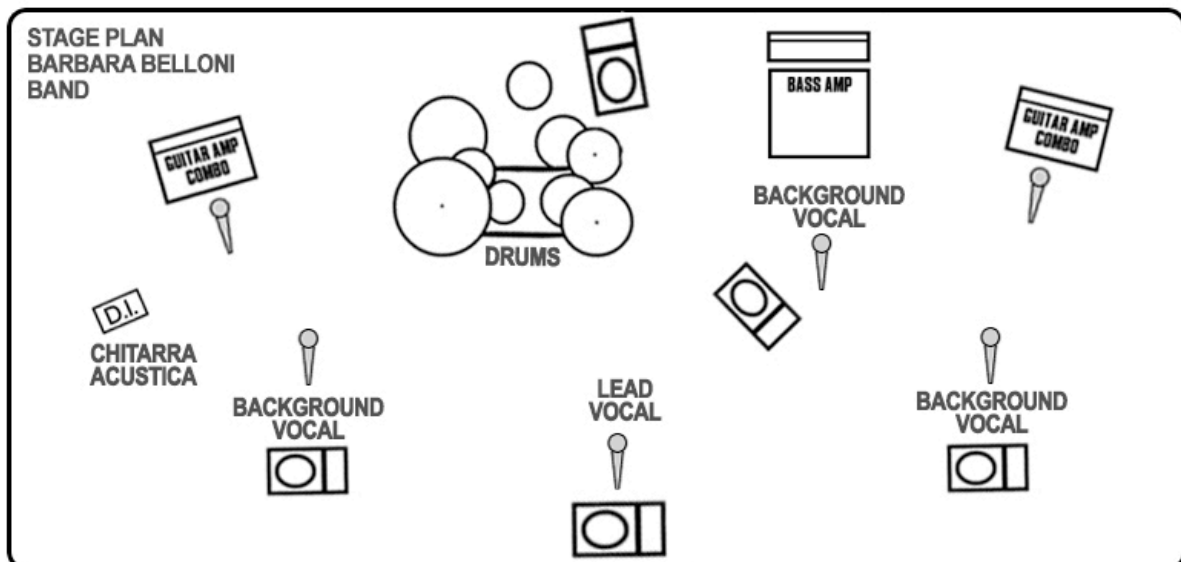

*Barbara
Belloni
Band*

*Rolling Thunder
a celebration of
Bob Dylan*

TECHNICAL RIDER

La Band è così composta:

- Voce solista
- Chitarra elettrica, acustica e background vocal
- Chitarra elettrica e background vocal
- Basso e background vocal
- Batteria

Microfoni:

- Voce cantante
- Voce chitarrista (cori)
- Voce chitarrista (cori)
- Voce bassista (cori)
- Set per batteria
- 2 x Ampli chit. elettrica

D.I. e ingressi

- Ampli basso (DI)
- Chit. acustica (DI)

Monitor:

- 1 per voce solista
- 2 per chitarristi
- 1 per batterista
- 1 per bassista

Mixer:

- minimo 16 canali con buon processore effetti (riverbero per le voci e la chitarra acustica).
- minimo 3 mandate monitor indipendenti.